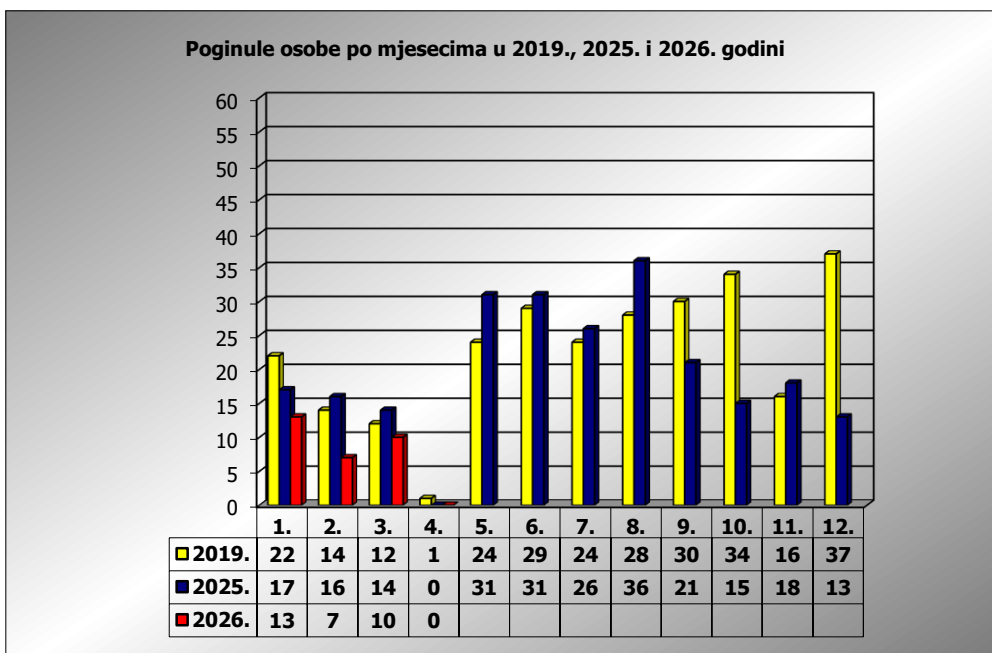

**PRIKAZ POGINULIH OSOBA U PROMETNIM NESREĆAMA U 2026.  
GODINI U REPUBLICI HRVATSKOJ PO MJESECIMA  
(usporedba s 2019.\* i 2025. godinom)**

mjesec	poginuli			2026./2019.		2026./2025.	
	2019. g.	2025. g.	2026. g.				
siječanj	22	17	13	-40,9%	-9	-23,5%	-4
veljača	14	16	7	-50,0%	-7	-56,3%	-9
ožujak	12	14	10	-16,7%	-2	-28,6%	-4
travanj	1	0	0	-100,0%	-1	#DIJ/0!	0
svibanj	24	31					
lipanj	29	31					
srpanj	24	26					
kolovoz	28	36					
rujan	30	21					
listopad	34	15					
studen	16	18					
prosinac	37	13					

I-III	48	47	30	-37,5%	-18	-36,2%	-17
I-IV	49	47	30	-38,8%	-19	-36,2%	-17

\* Referentna godina Nacionalnog plana sigurnosti cestovnog prometa RH za razdoblje od 2021. do 2030.

IV. mjesec - podaci s danom 01.04.2019., 2025. i 2026.